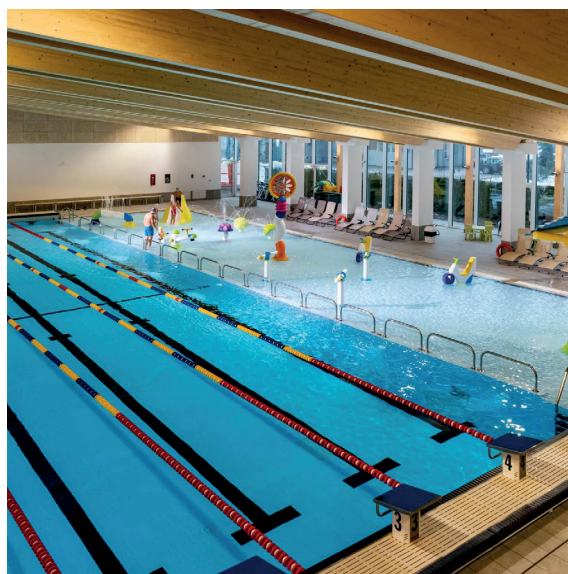

#### PISCINA DIVERTIMENTI COPERTA

Piscina divertimenti a 30 gradi, per il divertimento di grandi e piccini!

Uno spazio dove i piccoli possono muovere i "primi passi" nella zona profonda 60 cm. o divertirsi sull'idroscivolo di 50 metri.

Piccola zona dove rilassarsi con l'idromassaggio a

getti ad altezza lombare o cervicale.

#### SPRAY PARK COPERTO

Il parco acquatico in montagna: vasca con acqua bassa a 15 cm dotata di piattaforme di gioco divertenti come lo scivolo colorato, il bilanciario, le fontanelle, gli zampilli e il secchio d'acqua per divertirsi e giocare tra gli spruzzi.

## ACQUAPARK MOLVENO

A pochi metri dalla famosa spiaggia del Lago di Molveno, centro piscine all'aperto dotato di:

- **piscina olimpionica scoperta** misura 50x25 metri
- **piscina ludica** 20x15 metri attrezzata con 2 **scivoli**, **giochi acquatici**, **geyser** e **cascate** per un divertimento assicurato.
- vasca con 2 **lettini aereo-massaggio**, 8 postazioni **idromassaggio** con rilassanti idrogetti